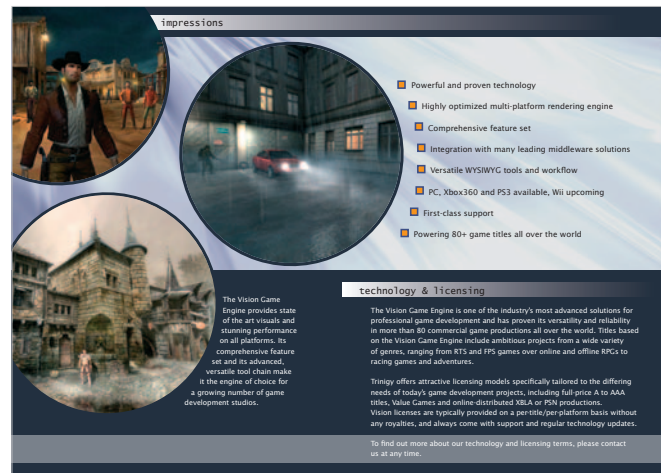

Imageflyer »Trinigy GmbH«, InDesign, 2007, Format: 15 x 21 cm