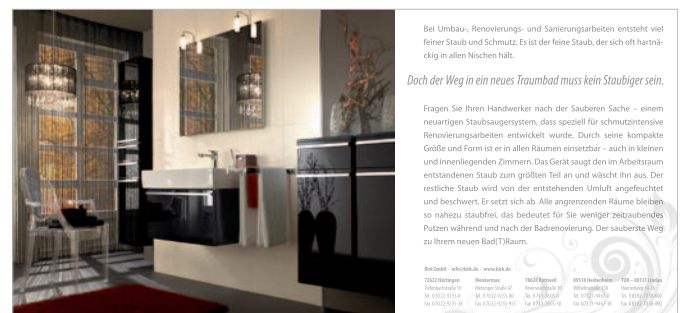

Imageflyer »Saubere Sache«, InDesign, 2009, Format: 21 x 10 cm